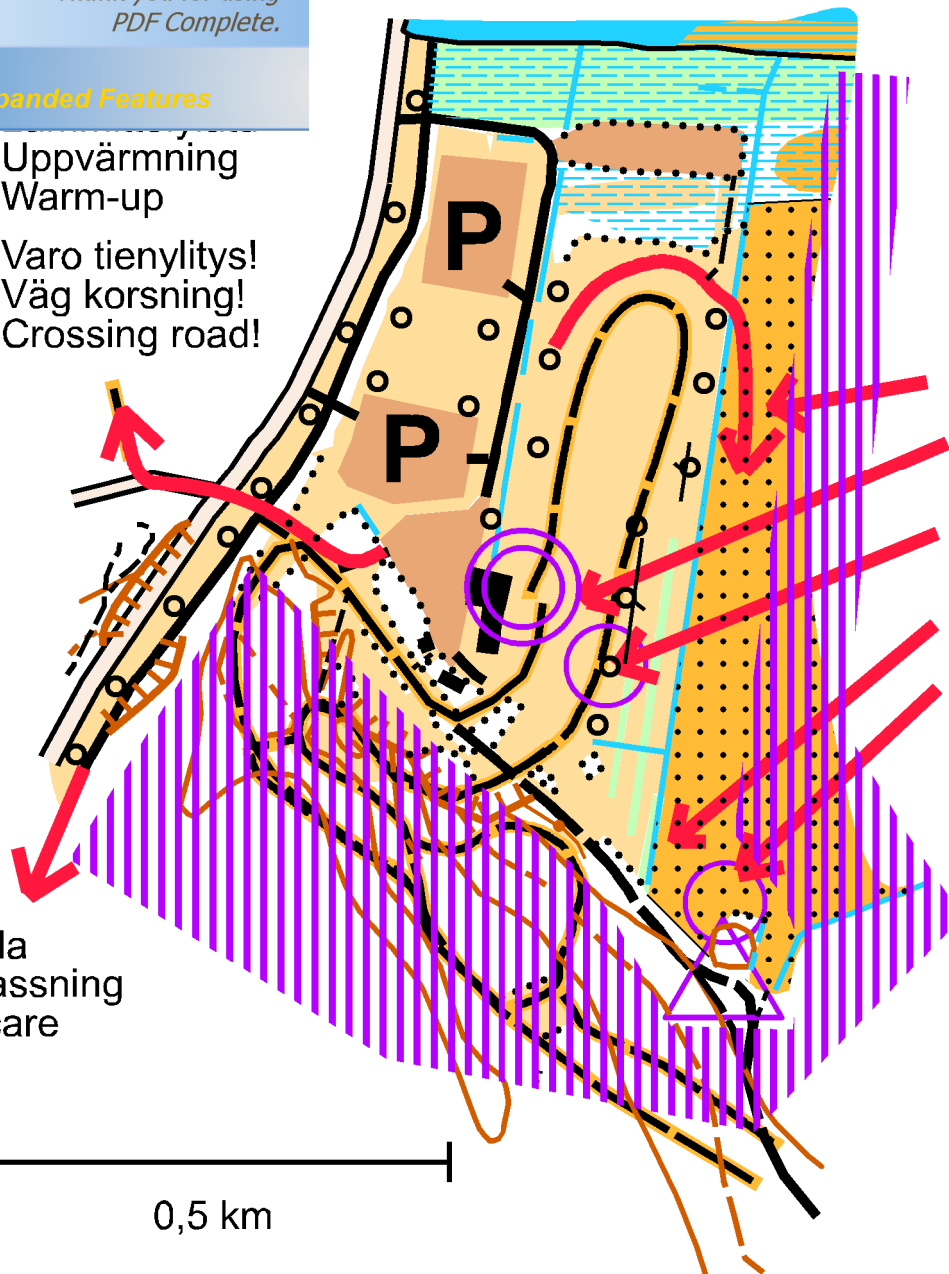

Uppvärmning
Warm-up
Varo tienlytys!
Väg korsning!
Crossing road!

Muksula
Barnpassning
Child care
400 m

0,5 km

Puuluodon hiihtokeskus Tornio

Lähtöviitoitus, till start, to start

Yhteislähtö, gemenstart,
mass start

Viimeinen rasti, sista kontroll,
last control

Lähtöpaikka, startplats, start

Kartanvaihto
omat juomat & varusteet
Kartutbyte
egna vätska & utrustning
Map Exchange
own drinks & equipment

 kielletty alue
förbjudet område
forbidden area