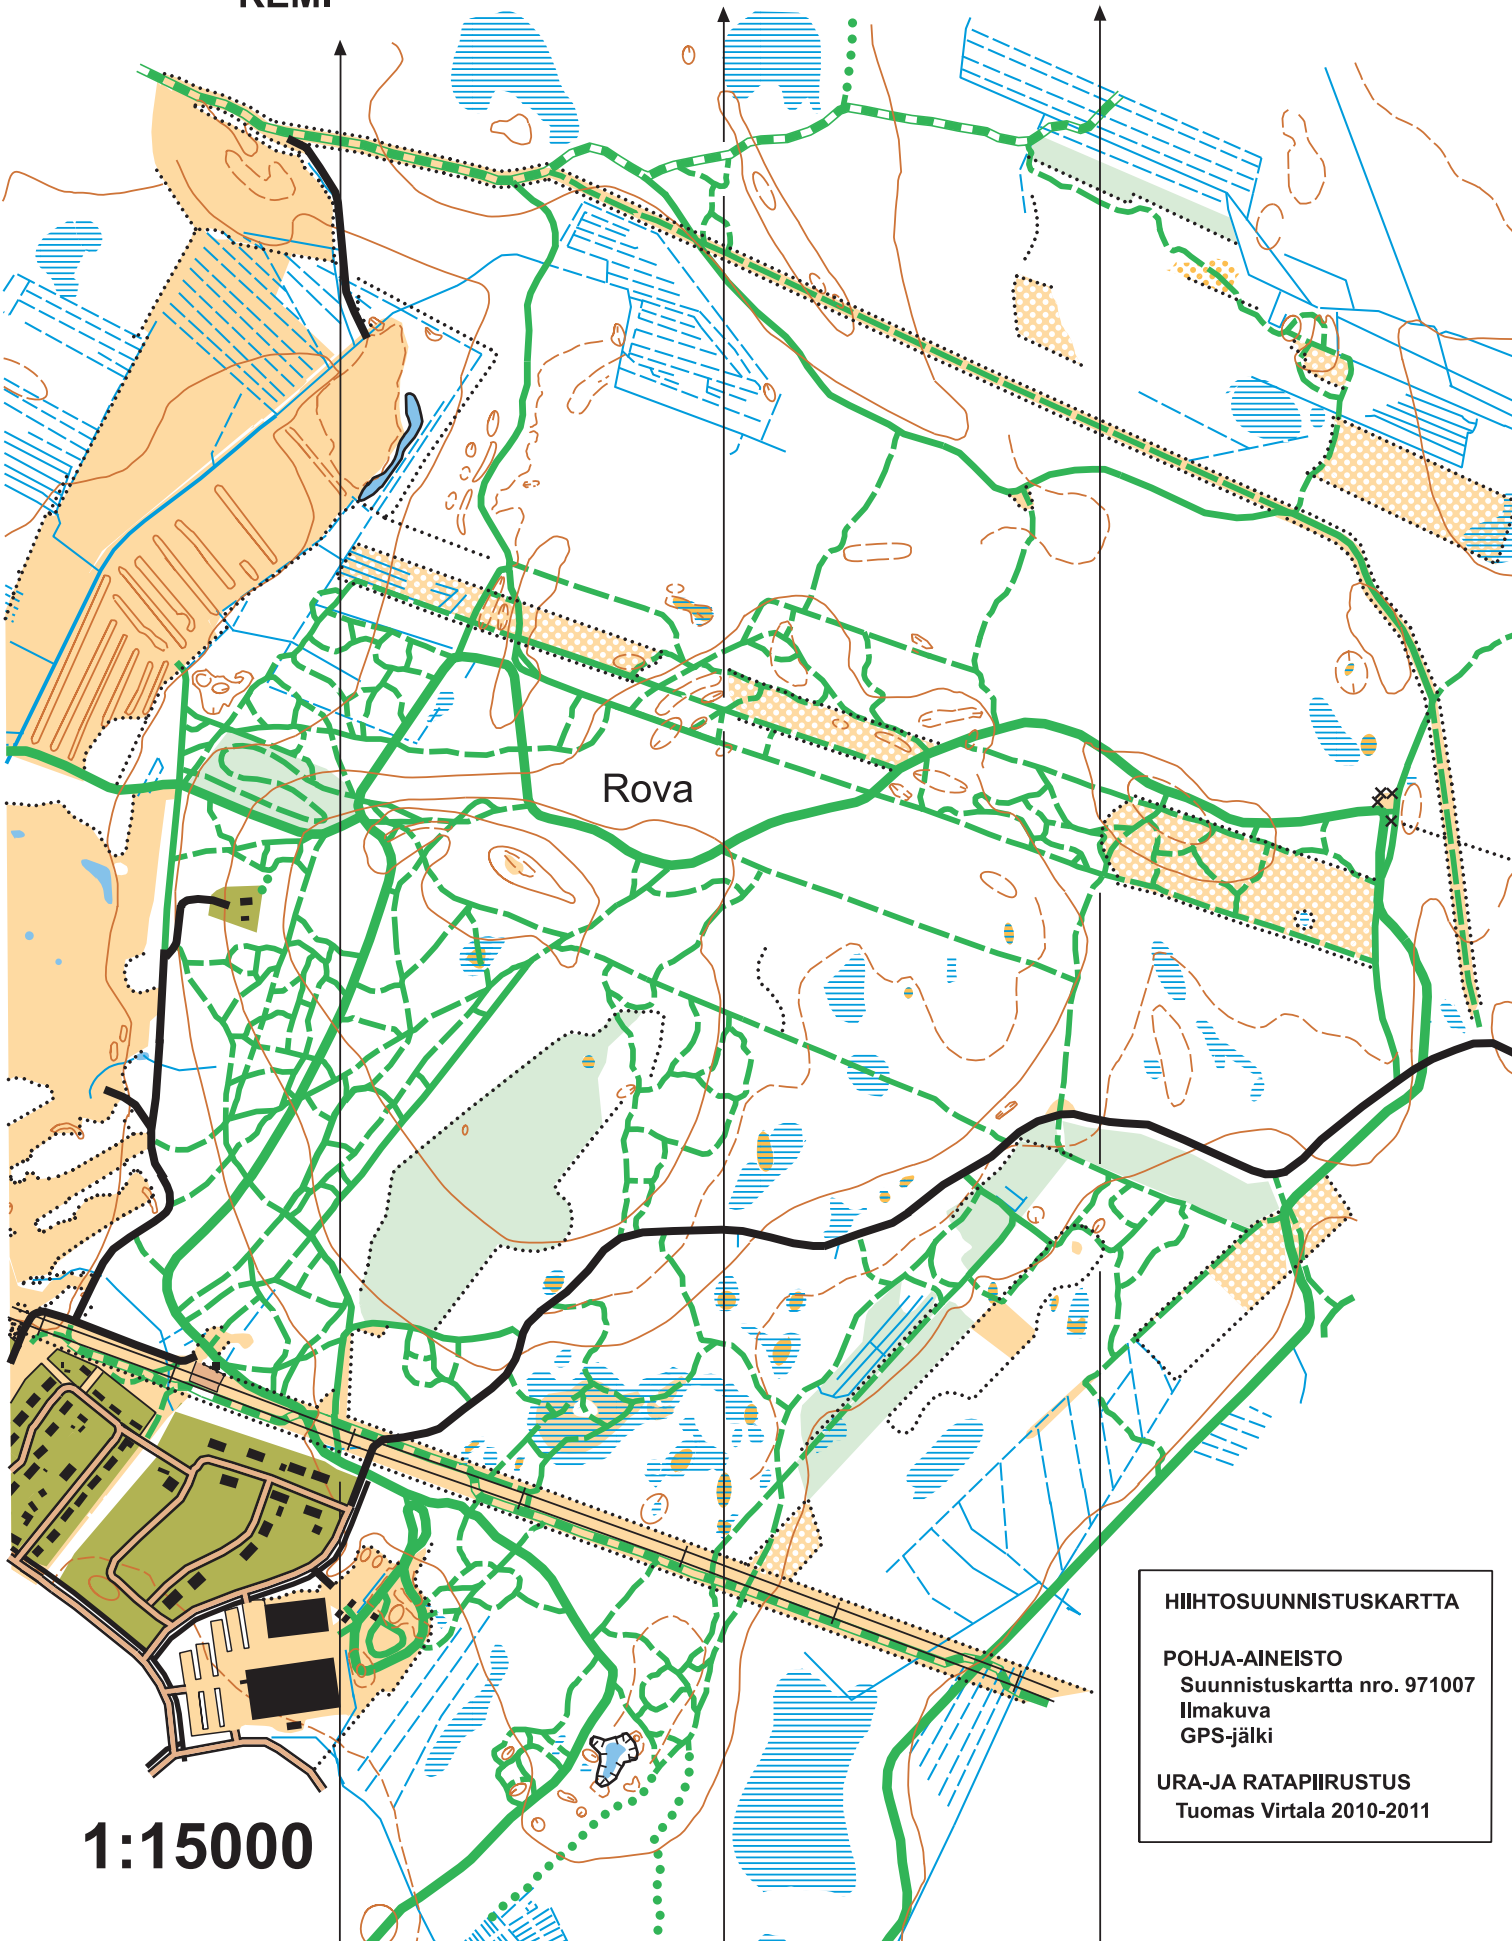

HIHTOSUUNNISTUSKARTTA

ROVA

KEMI

1:15000

Käyräväli 5m

Rova

1:15000

HIHTOSUUNNISTUSKARTTA

POHJA-AINEISTO
Suunnistuskartta nro. 971007
Ilmakuva
GPS-jälki

URA-JA RATAPIIRUSTUS
Tuomas Virtala 2010-2011