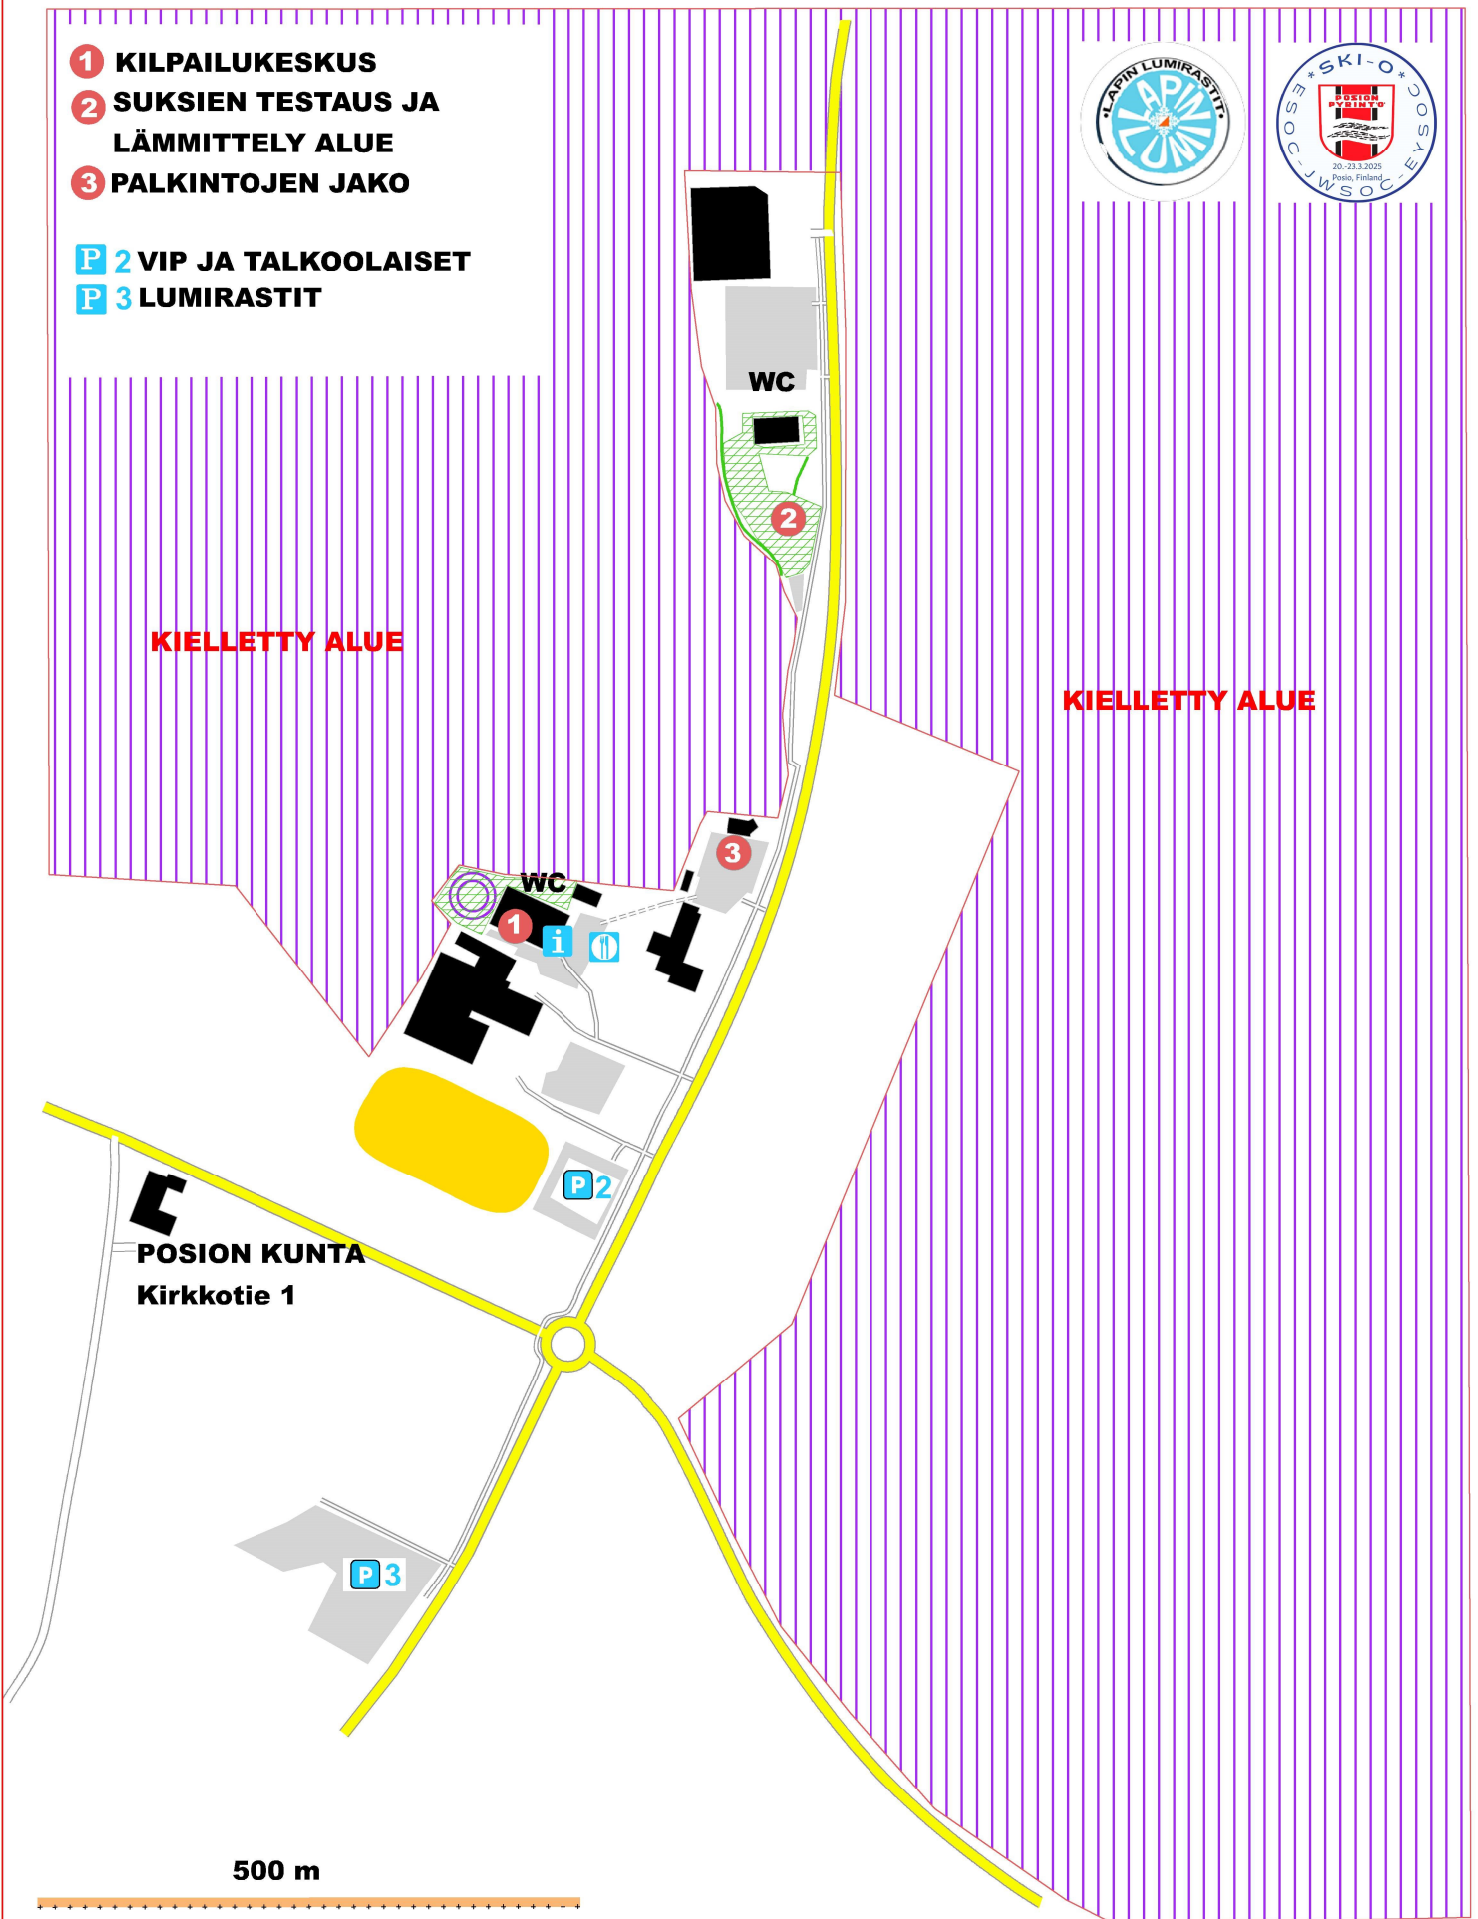

LAPIN LUMIRASTIT 21.-23.3.2025

- 1 KILPAILUKESKUS
- 2 SUKSIEN TESTAUS JA LÄMMITTELY ALUE
- 3 PALKINTOJEN JAKO

- P2 VIP JA TALKOOLAISET
- P3 LUMIRASTIT

KIELLETTY ALUE

KIELLETTY ALUE

500 m